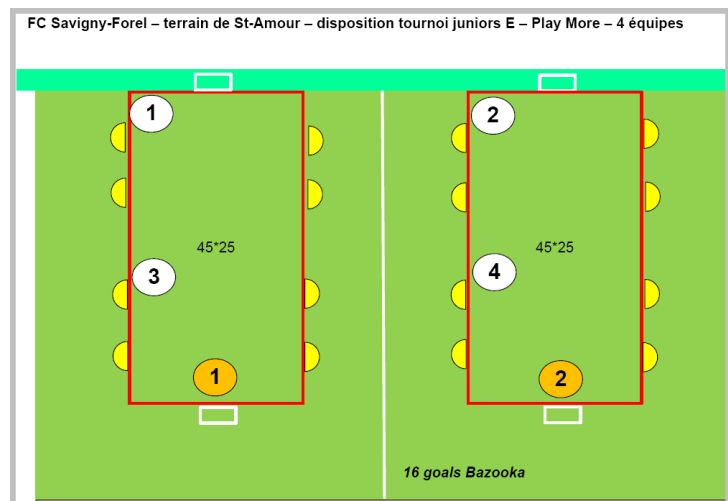

Prescriptions ASF

Petit terrain 3\*3

**DIMENSIONS**  
 Longueur : 25 – 30 m  
 Largeur : 20 – 25 m

**BUTS**  
 Mini-buts (au moins 1.2m x 0.8m)

**POSITION DU BUT**  
 2m

**BALLONS**  
 Gr. 4 (290g / 360 g)

Grand terrain 6\*6

**DIMENSIONS**  
 Longueur : 43 – 48 m  
 Largeur : 25 – 30 m

**BUTS**  
 Buts 5m

**BALLONS**  
 Gr. 4 (290g / 360g)

Savigny - Saint-Amour : 45 \* 25 m

Savigny - Synthétique Collège : 41 \* 25 m