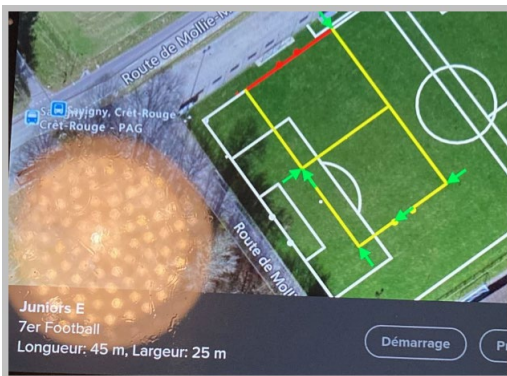

Prescriptions ASF

Petit terrain 3\*3

**DIMENSIONS**  
 Longueur : 25 – 30 m  
 Largeur : 20 – 25 m

**BUTS**  
 Mini-buts (au moins 1.2m x 0.8m)

**POSITION DU BUT**  
 2m

**BALLONS**  
 Gr. 4 (290g / 360 g)

Grand terrain 6\*6

**DIMENSIONS**  
 Longueur : 43 – 48 m  
 Largeur : 25 – 30 m

**BUTS**  
 Buts 5m

**BALLONS**  
 Gr. 4 (290g / 360g)

Savigny - Saint-Amour : 45 \* 25 m

Savigny - Synthétique Collège : 41 \* 25 m